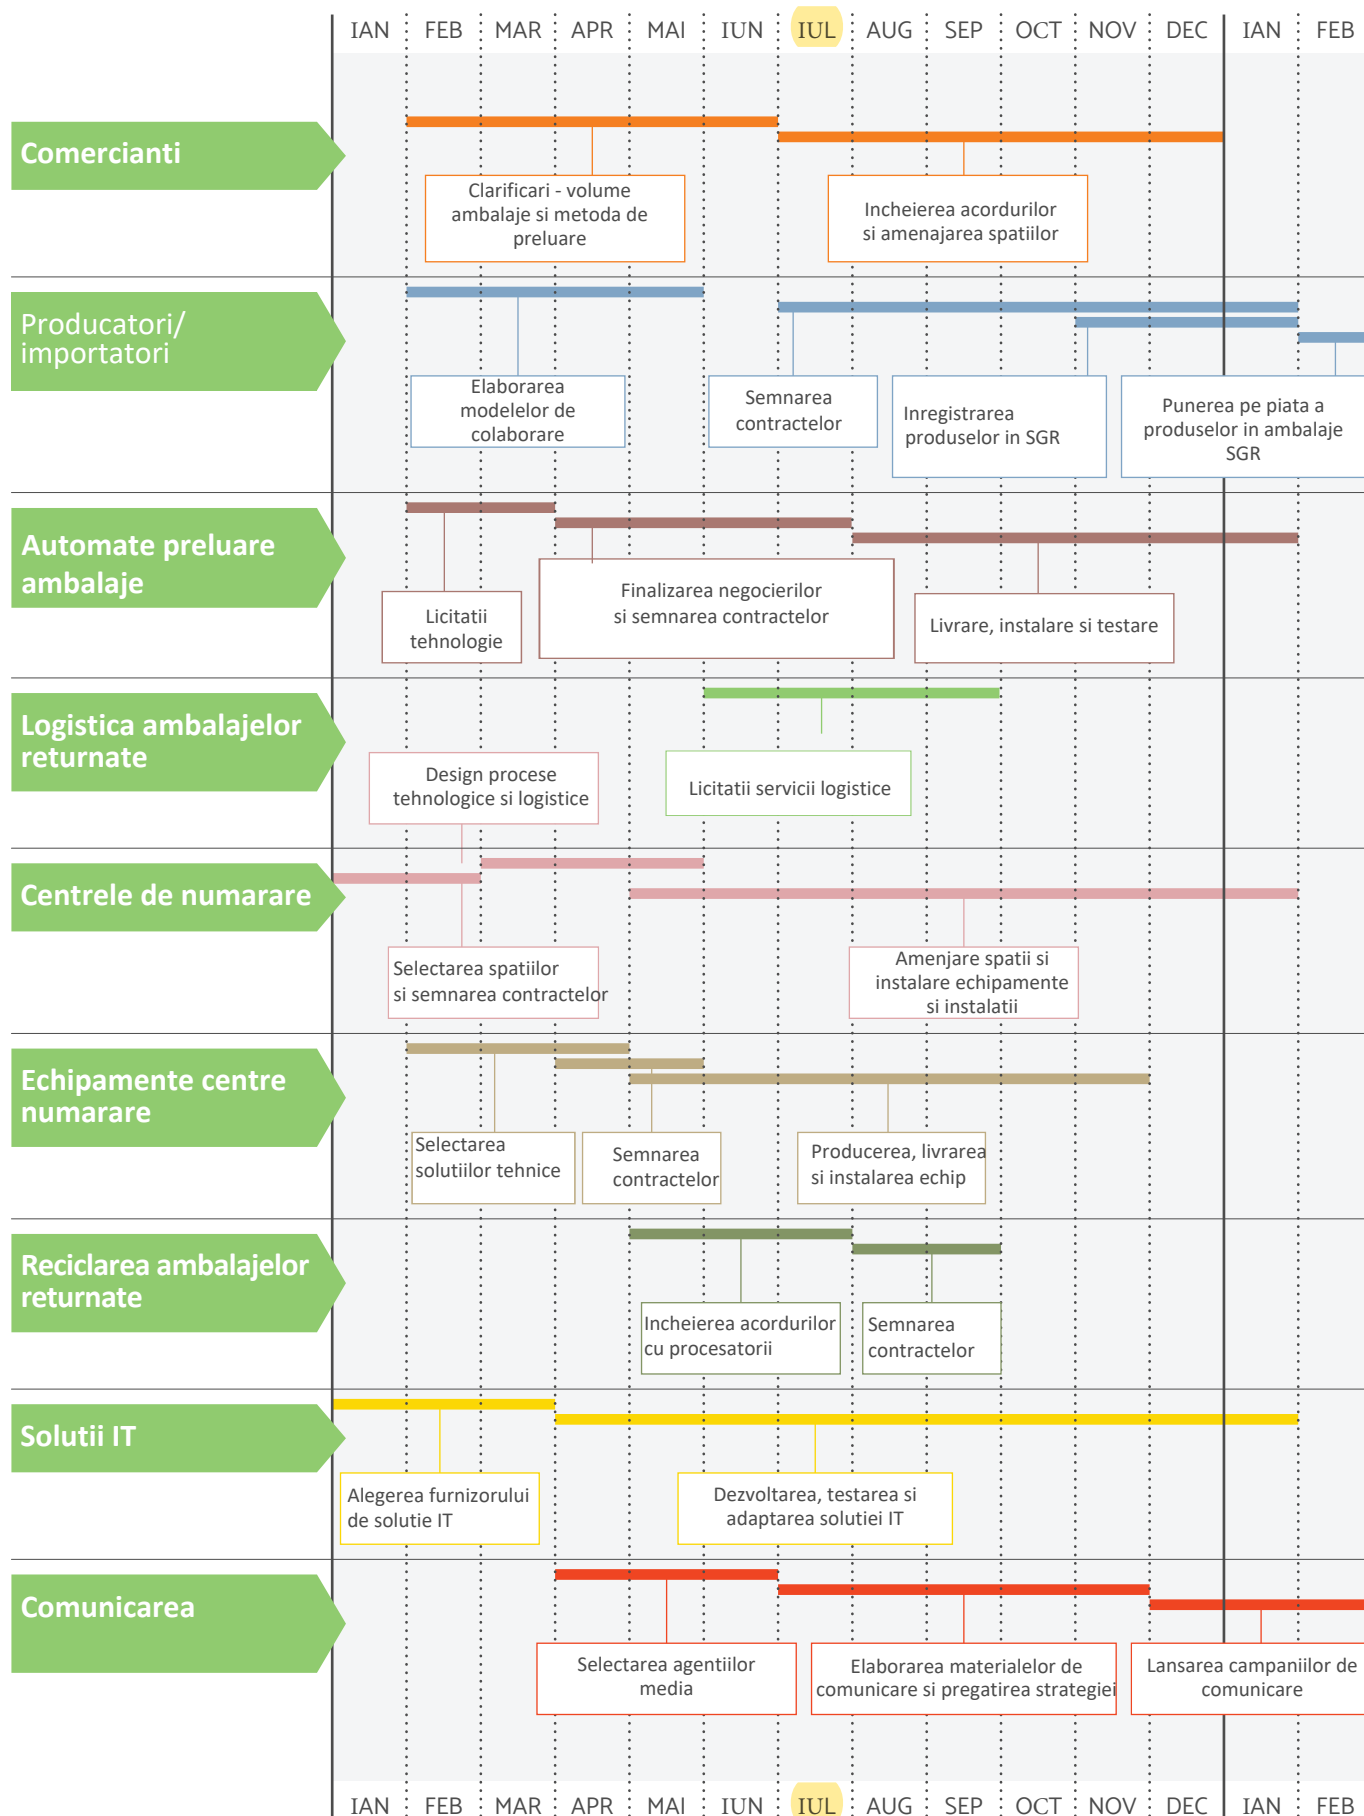

Calendar implementare SGR Letonia

2021

2022

2021

2022